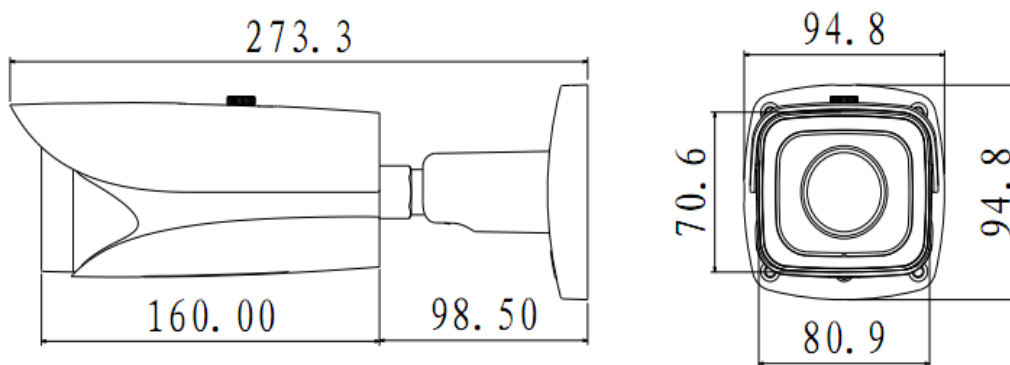

DH-IPC-HFW5200E-Z/VF

Габариты(мм)