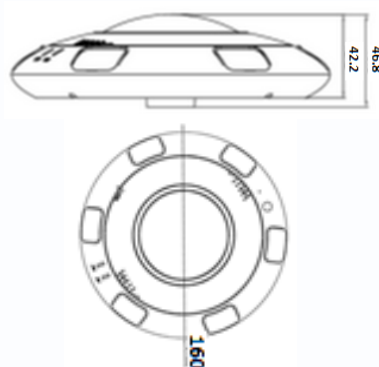

Габариты

Аксессуары

Кронштейн TSi-Br636

Технические характеристики

Параметры видео	
Сенсор	1/1.8 SONY EXMOR IMX178 сенсор, 0.1 Люкс (день) / 0.01 Люкс (ночь) / 0 Люкс (с ИК подсветкой), механический ИК-фильтр, ИК подсветка 6 зон 10м с упр. яркостью * Чувствительность указана без использования режима накопления заряда. В режиме накопления заряда чувствительность 0.01 Люкс (день) / 0.005 Люкс (ночь)
Затвор	От 1/5 с до 1/50000 с, ручной и автоматический
Объектив	f=1.6 мм (F=1.6), угол обзора по горизонтали 360°, автодиафрагма
Режимы работы	360°+3/5/7 произвольных областей, управляемых в реальном времени через e-PTZ Панорама 180°
Разрешение	3072x2048, 15 к/с
Скорость передачи данных	От 100 до 12000 кбит/с, низкий битрейт, типично 4.5Мбит/с
Управление потоком	Переменный битрейт (VBR) или постоянный битрейт (CBR)
Параметр качества	От 1 до 9
Кодирование	Двойное кодирование H.264/H.264
Видеопотоки	1. H.264 3072x2048x15к/с; 1920x1920x30к/с; 1440x1440x30к/с; 1920x1080x30к/с; (High, Main, Base Profile) 2. 1280x1280x30к/с; 720x720x30к/с; 740x576x30к/с; (High, Main, Base Profile)
Настройки	Яркость (0...100), Насыщенность (0...100), Контрастность (0...100), Четкость (0...100), Усиление (авто, 0...100 дБ), День/Ночь (автоматически, вручную, по расписанию), Метод замера экспозиции (матричный, центрально-взвешенный, центральный по горизонтали, центральный по вертикали), ИК подсветка (автоматически и вручную с регулировкой яркости), WDR (0...100), HLC (0...100), BLC, Зеркальность (по горизонтали, по вертикали, поворот), Шумопонижение 2DNR/3DNR (авто, 0...100)
Экранное меню	Есть, русский и английский язык
Параметры аудио	
Аудио вход	Линейный вход
Аудио выход	Линейный
Аудио компрессия	G711a_LAW, G711 m_LAW, PCM_RAW
Сеть и интерфейсы	
Сетевой интерфейс	10Base-T/100Base-TX Ethernet порт
Сетевые протоколы	IPv4, IPv6, RTP/RTCP, TCP/UDP, HTTP, DHCP, DNS, FTP, DDNS, PPPOE, SMTP, NTP, RTSP
Соединение	DHCP, Статический адрес
Безопасность	Программный и аппаратный сторожевой таймер, многоуровневый доступ пользователей с защитой паролем и настройкой прав доступа
Пользователи	Не более 4 одновременных подключений
SD карта	microSD до 64 Гб
Вход / Выход тревоги	1 / 1
ONVIF	2.4
Запись и события	
Детекция движения	Встроенный многозонный детектор
SD карта	Запись видео и звука по расписанию и по событиям
Эксплуатация	
Питание	DC 9...12 В ±5%, AC 24 В ±10%, PoE IEEE 802.3af
Потребляемая мощность	Не более 10 Вт
Габариты	160x47 мм
Рабочий температур диапазон	от -35 до +60°C
Относительная влажность	от 10 до 90% (без конденсата)
Системные требования	Microsoft Windows 7/Windows 8/Windows 10 Microsoft Internet Explorer 7.x или выше, Opera, Chrome, Firefox, Safari
Веб интерфейс	Русский и английский
Комплект поставки	- IP-камера с объективом 1.6 мм - Крепежный комплект - Компакт-диск с документацией и программным обеспечением - Упаковочная тара
Примечание	Комплект поставки и любые технические характеристики могут быть изменены производителем в любое время без предварительного уведомления.