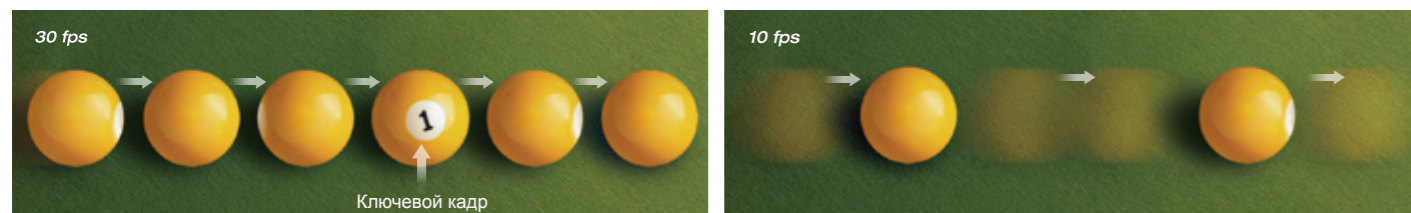

All specifications are subject to change without notice. Copyright © 2013 VIVOTEK INC. All rights reserved.

SUPREME
A NEW DEFINITION OF HD

Сетевая уличная камера IP8362

2Mp · Full HD · WDR Enhanced

VIVOTEK IP8362 - лучшая-в-классе уличная сетевая камера на разрешение 1080p, разработанная для разнообразных наружных заявлений. С разрешением full HD в 16:9 формат изображения и повышение WDR, пользователи могут идентифицировать детали изображения в чрезвычайно ярких так же как темных окружающих средах.

IP8362 поддерживает высокоэффективные H.264/MPEG-4/MJPEG технология сжатия и предложения дополнительное гладкое видео качество с 30 fps full HD на 1080p. Кроме того, IP8362 имеет множество инновационных технологий, включая обрезка видео и регулируемый видеопоток, давая пользователю самое большое в эффективности хранения и полосе пропускания.

Полноформатная съемка с разрешением 1080p

VIVOTEK IP8362 в состоянии передать видео с разрешением 2Mn по 30 fps нормам со сжатием H.264, в то время как обычные мегапиксельные камеры в общем только достигают 10 - 15 fps из-за ограничений аппаратных средств. Способность рассматривать и сделать запись длины в футах по полной норме структуры позволяет намного более эффективное наблюдение.