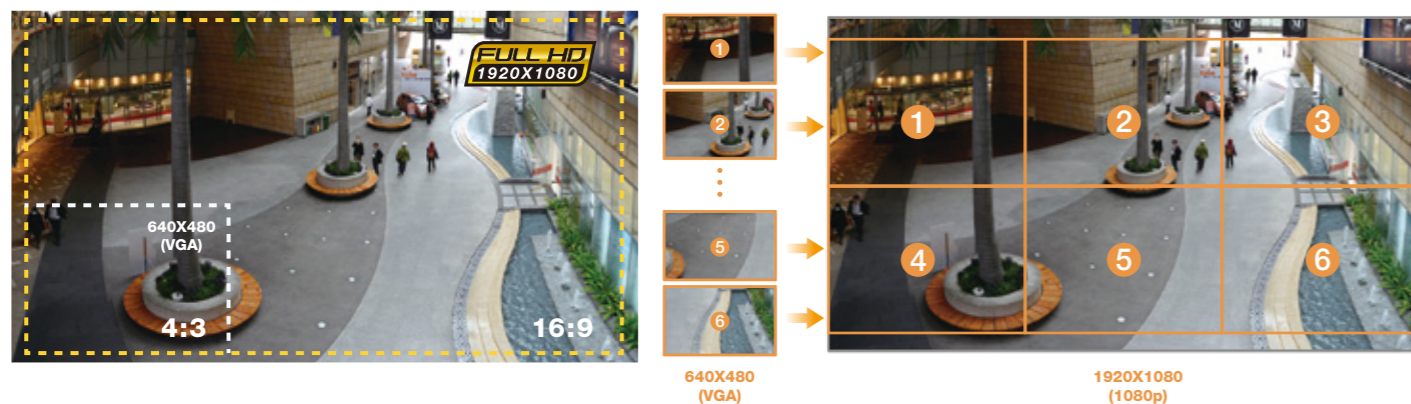

С другими новейшими особенностями, типа детекция несанкционированного воздействия, 802.3af послушный PoE, встроенный MicroSD/SDHC для бортового хранения, плюс видео качество full HD, IP8362 - лучший выбор для наиболее требовательных наружных заявлений наблюдения, типа парковок, входов, сообществ, и намного больше.

Полноформатная съемка с разрешением 1080p

VIVOTEK IP8362 в состоянии передать видео с разрешением 2Mn по 30 fps нормам со сжатием H.264, в то время как обычные мегапиксельные камеры в общем только достигают 10 - 15 fps из-за ограничений аппаратных средств. Способность рассматривать и сделать запись длины в футах по полной норме структуры позволяет намного более эффективное наблюдение.

Широкий обзор, дополнительные детали

Совместимый с HDTV (16:9) стандарт, IP8362 обеспечивает охват наблюдения для области до шести умноженных больший чем возможный с камерой VGA, значительно уменьшая число требуемых камер. IP8362 особенно хорошо подходит контролировать широкие места, типа построения входов, зданий аэропорта, и парковок. Кроме того, это превосходно для заявлений, требующих точного признания для постконтент-анализа, типа идентификации людей или номерных знаков.