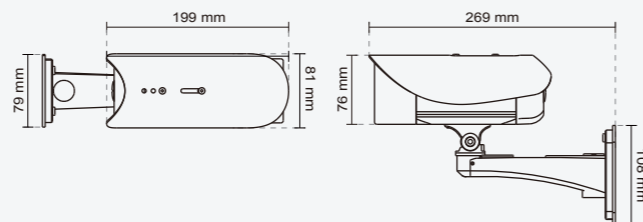

Объектив <ul style="list-style-type: none"> Бескорп. вариобъектив, f=3-9 мм, F1,2 (широк.), F2,1 (теле), автодиафр. инфракрасный фильтр для функции Д/Н 	управление событиями <ul style="list-style-type: none"> Тройное окно для детекции движения Детекция несанкционированного воздействия Цифровой вход/выход (1/1) для внешнего датчика и сигнала тревоги Уведомления случаев через HTTP, SMTP или FTP Запись на формате MP4
Углы обзора <ul style="list-style-type: none"> 37.5°~103.7° (горизонтальный) 21.6°~71.2° (вертикальный) 42.6°~111.2° (диагональ) 	Слот для SD/SDHC карт <ul style="list-style-type: none"> MicroSD/SDHC card slot Запись снимков и видеоклипов
Время Ставня <ul style="list-style-type: none"> С 1/5 сек. до 1/32,000 сек. 	Безопасность <ul style="list-style-type: none"> Многоуровневый доступ пользователей с защитой пароля фильтрация IP адресов Шифрованная передача данных через HTTPS Идентификация на основе 802.1X порт для защита сети.
Матрица <ul style="list-style-type: none"> 1/2.7" КМОП матрица с разрешением 1920x1080 	Пользователи <ul style="list-style-type: none"> Режим реального времени просмотра одновременно до 10 пользователей
Минимальная чувствительность <ul style="list-style-type: none"> 0.08 Люкс / F1.2 (Цветное) 0.001 Люкс / F1.2 (ч/Б) 	Размеры <ul style="list-style-type: none"> Камера: Ø 70 мм x 186 мм Длина кабеля: 520 мм Диаметр кабеля: Ø 7,2 мм; Макс. ширина: Ø 14 мм
ИК подсветка <ul style="list-style-type: none"> Встроен. ИК-подсветка, до 20 метров СИД ИК-подсветка*12 	Вес <ul style="list-style-type: none"> Вес нетто: 990 г.
Видео <ul style="list-style-type: none"> Стандарты сжатия: H.264, MJPEG, MPEG-4 Видеопотоки: <ul style="list-style-type: none"> Одновременно-разнообразные видеопотоки H.264 видеопоток через UDP, TCP, HTTP или HTTPS MPEG-4 видеопоток через UDP, TCP, HTTP или HTTPS H.264/MPEG-4 групповая передача видеопотоков MJPEG видеопоток через HTTP или HTTPS Поддерживает функцию "регулируемый видеопоток" Поддерживает обрезки видео чтобы экономить полосу пропускания Поддерживает функцию "ePTZ" Поддерживает просмотр видео на мобильных телефонах Частота кадров: <ul style="list-style-type: none"> H.264: <ul style="list-style-type: none"> до 30 кадр/сек при 1280x720 до 30 кадр/сек при 1920x1080 MPEG-4: <ul style="list-style-type: none"> до 30 кадр/сек при 1280x720 до 27 кадр/сек при 1920x1080 JPEG: <ul style="list-style-type: none"> до 30 кадр/сек при 1280x720 до 30 кадр/сек при 1920x1080 	LED индикатор <ul style="list-style-type: none"> Индикатор питания системы и статуса Индикатор активности системы и связи сети
Настройки изображения <ul style="list-style-type: none"> Регулируемый размер изображения, качества и битовой скорости передачи данных накладывание времени и текста на изображение переворот, зеркальное отображение Настройки яркости, контрастности, насыщенности, баланса белого и экспозиции. AGC, AWB, AES WDR enhanced Помощник фокусировки Автоматическое и ручное переключение режима День/ночь, и по расписанию. BLC (компенсация проходящего света) Маска для приватности 	Питание <ul style="list-style-type: none"> 12V DC 24V AC Потребляемая мощность: макс. 9.6 W PoE (класс 3), совместимо со стандартом 802.3af.
Аудио <ul style="list-style-type: none"> Сжатия <ul style="list-style-type: none"> GSM-AMR speech encoding, bit rate: 4.75 kbps to 12.2 kbps MPEG-4 AAC audio encoding, bit rate: 16 kbps to 128 kbps G.711 audio encoding, bit rate: 64 kbps, µ-Law or A-Law mode selectable Интерфейс <ul style="list-style-type: none"> вход для внешнего микрофона выход для аудио Поддерживает Двухстороннее аудио Поддерживает выключение аудио 	Кожух <ul style="list-style-type: none"> IP67 класс пыли- и влагозащиты
Сеть <ul style="list-style-type: none"> 10/100 Mbps Ethernet, RJ-45 Поддерживает ONVIF Протоколы: IPv4, IPv6, TCP/IP, HTTP, HTTPS, UPnP, RTSP/RTP/RTCP, IGMP, SMTP, FTP, DHCP, NTP, DNS, DDNS, PPPoE, CoS, QoS, SNMP, и 802.1X 	Международные сертификаты <ul style="list-style-type: none"> CE, LVD, FCC, VCCI, C-Tick, UL
	Рабочие параметры <ul style="list-style-type: none"> Рабочая температура: -20°C ~ 50°C (-4°F ~ 122°F) Влажность: 90% RH
	Системные требования <ul style="list-style-type: none"> Операционная система: Microsoft Windows 7/Vista/XP/2000 Браузеры: Mozilla Firefox, Internet Explorer 6.x и выше 3GPP player для мобильного телефона Real Player: версия 10.5 и выше Quick Time: версия 6.5 и выше
	Установка, управление, обслуживание <ul style="list-style-type: none"> Кронштейн с кабель-каналом RS-485 интерфейс для сканнера, наклонно-поворотного устройства Помощник инсталляции (Installation Wizard 2) 32 канальное П/О (бесплатное) Поддерживает модернизацию прошивки
	Решения <ul style="list-style-type: none"> SDK для разработки интеграции камер
	Гарантия <ul style="list-style-type: none"> 36 месяцев