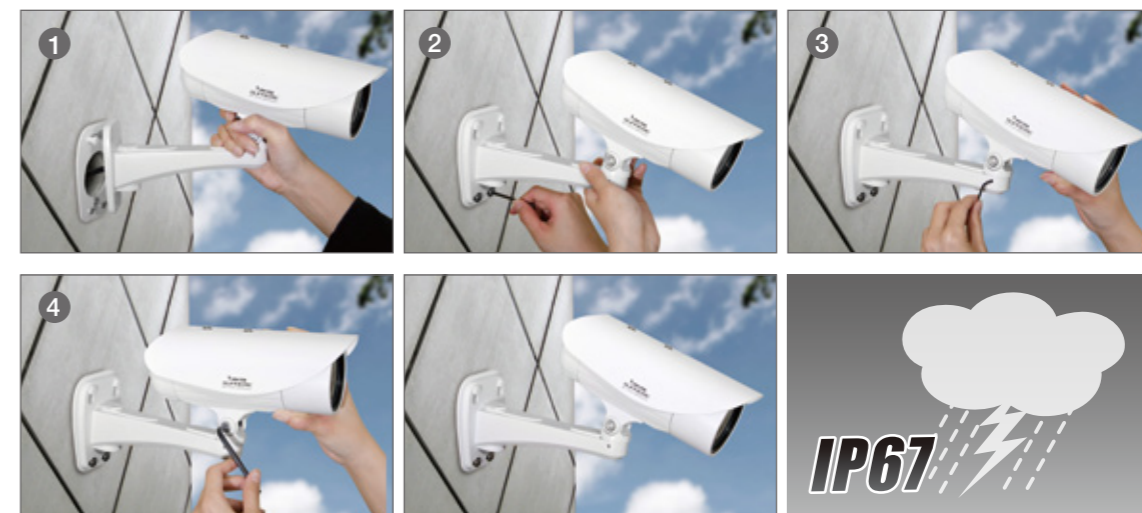

Чтобы приспособиваться к постоянному изменению условий освещения, IP8362 идет с механическим ИК-фильтром и встроенными светильниками IR и в течение дня и в течение вечерних заявлений. Его IP67-номинальное размещение защищает тело камеры против дождя и пыли и обеспечивает операцию под чрезвычайными погодными условиями. Для полной установки и предотвращения вмешательства и вандализма, IP8362 также упакован с монтажным кронштейном, который скрывает все телеграфирование.

Приспособленный к Высокому контрасту, Освещающему Условия

Когда камера используется на высоком контрасте, лампе подсветки, ярком свете, или освещать рефлексивную окружающую среду, типа входа в здание, банкомата, или окна, а предмет может казаться темным и неузнаваемым. WDR Расширенная технология дает компенсацию за неуравновешенное освещение, восстанавливая детали всюду по полю представления, чтобы дать пользовательскую беспрецедентную видимость, чтобы идентифицировать изображения.

С функцией WDR

Без функции WDR

Инновационное Кабельное Управление и Крепкое IP67-номинальное Размещение

IP8362 идет с кронштейном, в пределах которого разбито телеграфирование. Эта компактная скобка предотвращает кабели от намеренного или непредвиденного повреждения, обеспечивая непрерывное и надежное наблюдение. Скобка также учитывает быструю и простую установку с четырьмя шагами, давая камеру чистое и профессиональное появление. Кожух IP67-класса пыли-влагозащиты. IP8362 принимает меры против чрезвычайных погодных условий, пыли, и влажности. Это предлагает суммарную защиту против загрязнения и сопротивляется водному входу, учитывая операцию в требовательные окружающие среды.