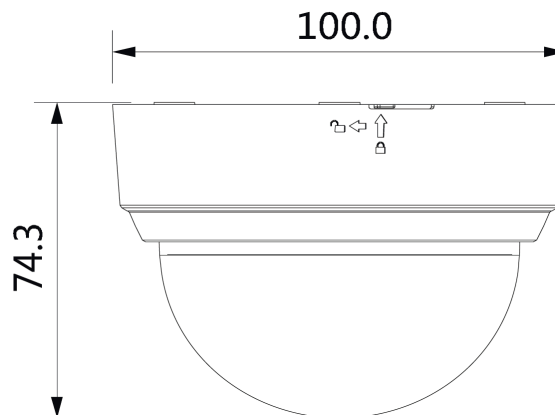

Схема расположения переключателей

Размеры

Примечания

Блок питания должен соответствовать требованиям: выходное напряжение, ток, полярности и рабочая температура. При использовании камеры в условиях грозы обратит внимание на наличие громоотвода или отключите разъем питания.