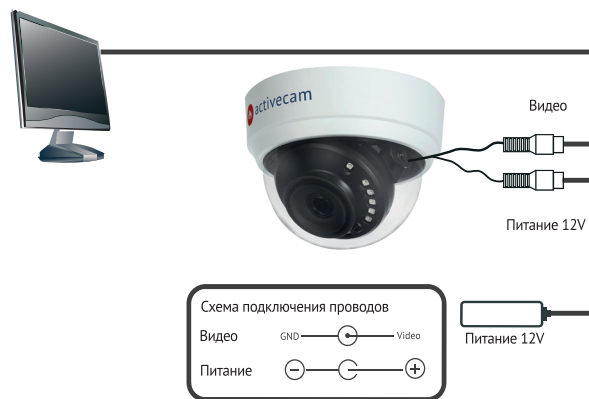

Подключение

Данная камера имеет три режима работы с разрешением 1Мп: TVI, AHD и CVI, а также режим аналогового видео стандарта CVBS (PAL 960H) с разрешением 700ТВЛ. По умолчанию камера работает в стандарте TVI. При помощи переключателей вы можете выбрать другой режим работы.