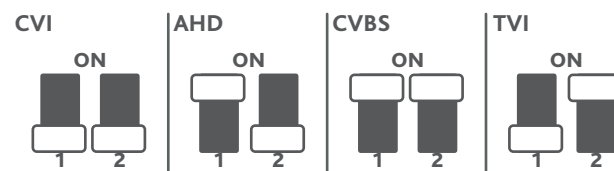

Подключение

Данная камера имеет три режима работы с разрешением 1Мп: TVI, AHD и CVI, а также режим аналогового видео стандарта CVBS (PAL 960H) с разрешением 700ТВЛ. По умолчанию камера работает в стандарте TVI. При помощи переключателей вы можете выбрать другой режим работы.

Схема расположения переключателей

Размеры

Примечания

Блок питания должен соответствовать требованиям: выходное напряжение, ток, полярности и рабочая температура. При использовании камеры в условиях грозы обратит внимание на наличие громоотвода или отключите разъем питания.