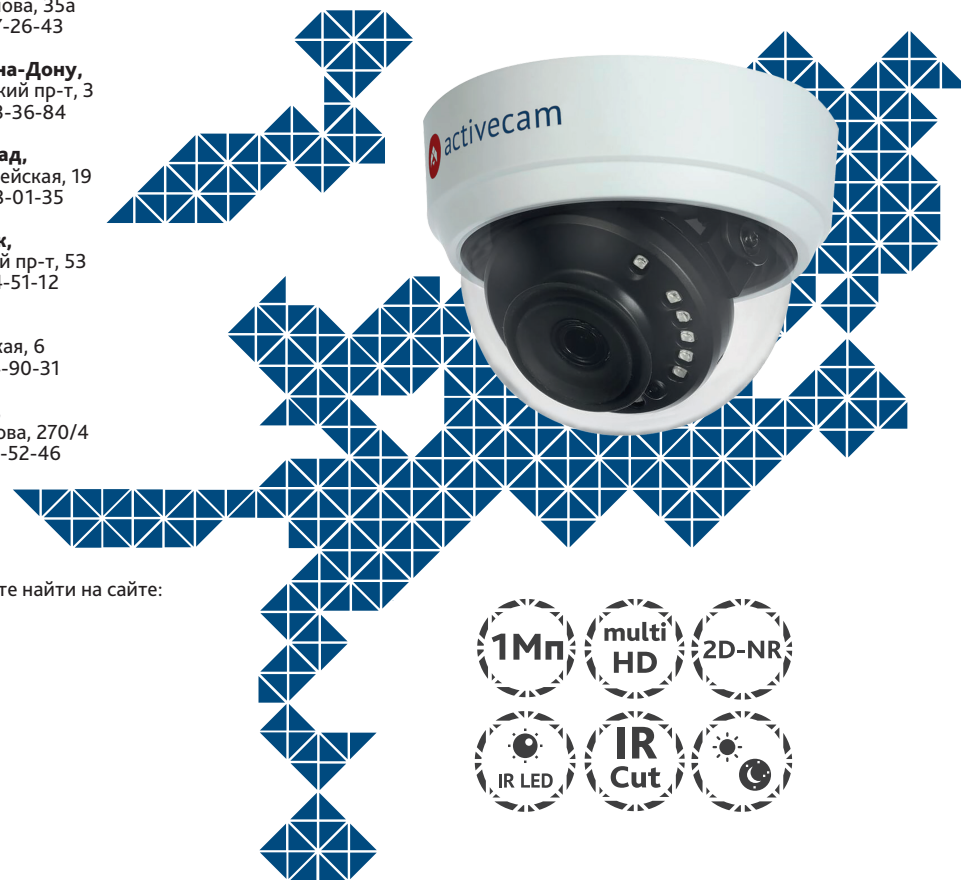

Комплектация

Камера	1 шт.
Рук. пользователя	1 шт.
Комплект крепежа	1 шт.

Адреса сервисных центров

г. Москва,
Переведеновский пер., 17к3
+7(495)783-72-87

г. Нижний Новгород,
ул. Премудрова, 31а
+7(831)228-64-51

г. Санкт-Петербург
ул. Бобруйская, 5
+7(812)339-89-29

г. Новосибирск,
3-й пер. Крашенинникова, 3/1
+7(383)355-99-39

г. Владивосток,
ул. Семеновская, 7г
+7(423)249-28-29

г. Ярославль,
ул. Полушкина Роща, 16с81
+7(4852)69-53-75

г. Самара,
ул. Авроры, 150/1
+7(846)207-43-68

г. Киев,
ул. Глубочицкая, 44Е
+380(44)591-56-83

г. Краснодар,
ул. Молодежная, 25
+7(861)203-38-68

г. Казань,
пр-т Ямашева, 36
+7(843)205-36-57

г. Екатеринбург,
ул. Фурманова, 35а
+7(343)257-26-43

г. Ростов-на-Дону,
Буденновский пр-т, 3
+7(863)303-36-84

г. Волгоград,
ул. 7-Гвардейская, 19
+7(8442)78-01-35

г. Воронеж,
Московский пр-т, 53
+7(473)204-51-12

г. Уфа,
ул. Луганская, 6
+7(347)214-90-31

г. Алматы,
ул. Каблукова, 270/4
+7(727)350-52-46

Адреса других сервисных центров вы можете найти на сайте:
www.dssl.ru/service/

Дата _____ М.П. _____

Не пытайтесь разбирать камеру, если камера не работает,
обратитесь по месту приобретения или в сервисный центр.

AC-H1D1

1МП аналоговая мультистандартная
миниатюрная камера

Примечание:
Перед подключением камеры
прочитайте данное Руководство Пользователя!