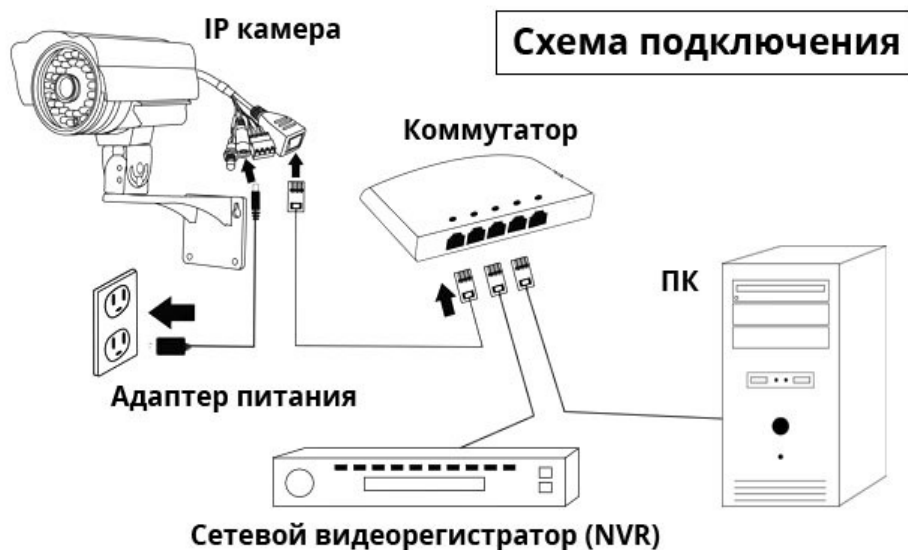

## 1. Установите камеру с помощью крепежей.

ВАРИАНТ 1

ВАРИАНТ 2

## 2. Осуществите подключение к источнику питания и приёмнику видеосигнала.

<b>Модель</b>	PD-IR208IPA
<b>Назначение</b>	Внутренняя купольная
<b>Класс</b>	профессионал
<b>Тип</b>	стационарная
<b>Режим</b>	цветная (функция «День/Ночь»)
<b>Матрица</b>	1 / 2.8 Sony CMOS IMX 222
<b>Чип обработки (DSP)</b>	HiSilicon Hi3516C
<b>Разрешение</b>	1080P(1920*1080)
<b>Фокусное расстояние</b>	2.8 мм
<b>Механический ИК-фильтр</b>	есть
<b>ИК-подсветка</b>	до 20 м
<b>Синхронизация</b>	внутренняя
<b>Минимальная освещенность</b>	0 (ИК ВКЛ)
<b>Меню настройки (OSD)</b>	Есть
<b>Функция «День/Ночь»</b>	да
<b>Видео компрессия</b>	H.264, скорость потока 0.5-8 Mbs
<b>Дополнительный поток</b>	704*576
<b>Аудио вход</b>	есть
<b>Цифровое шумоподавление</b>	да
<b>Интерфейс</b>	RJ 45 10/100M
<b>Защищённость от пыли и влаги</b>	IP 65
<b>Протоколы</b>	RTSP/FTP/PPPOE/DHCP/DDNS/NTP/UPnP
<b>Рабочая температура</b>	от -10 до +50 °C
<b>Допустимая влажность</b>	< 90 %
<b>Удаленный доступ</b>	NVR/IE/Safari/Chrome/Firefox/iphone/Andriod phone/CMS
<b>Удаленный просмотр через облачный сервис</b>	Есть: VMEye
<b>Питание</b>	DC 12V; POE